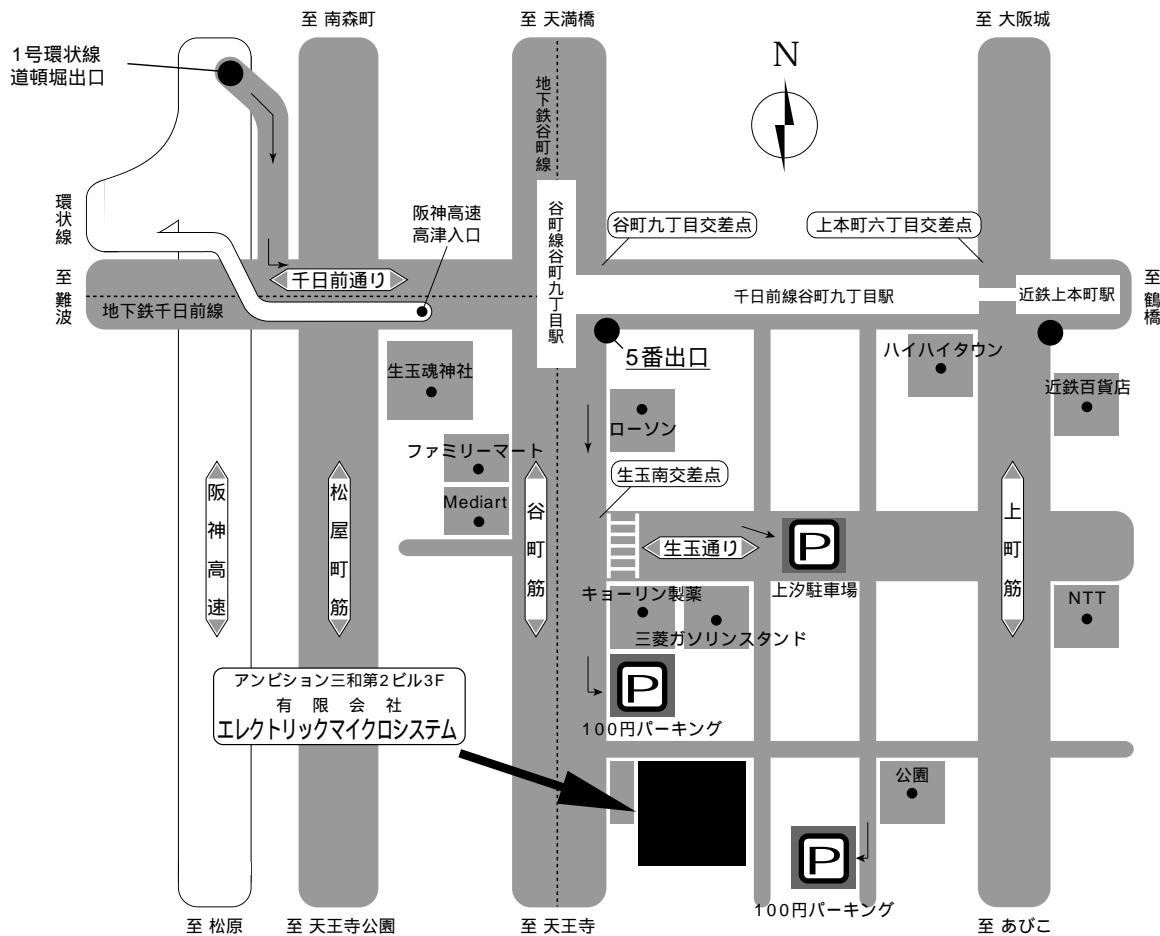

有限会社 **エレクトリックマイクロシステム** (株)東翔コーポレーション内

〒543-0072 大阪市天王寺区生玉町5-31 アンビション三和第二ビル8F TEL:06-6779-8894 FAX:06-6779-8641