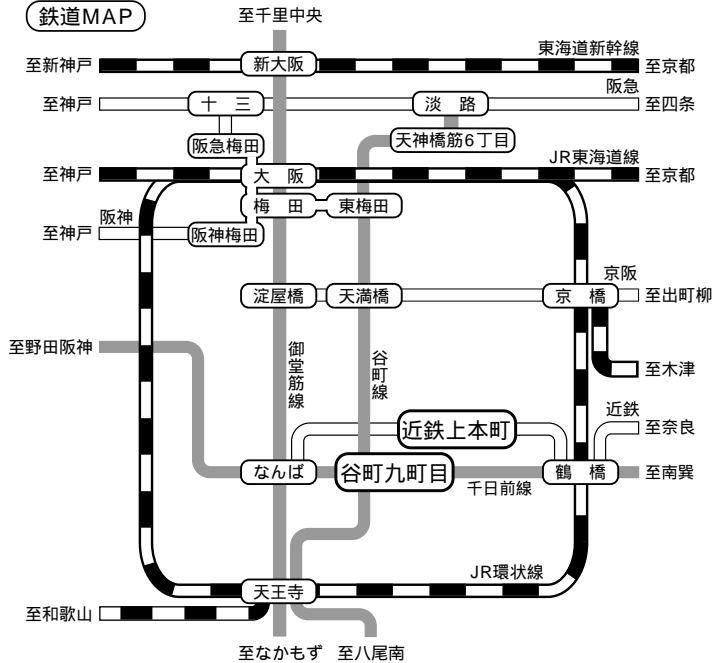

交通路のご案内

高速道路MAP

お車をご利用の場合

- 【京都・名古屋・東京より】名神高速豊中IC - 阪神高速環状線道頓堀出口
- 【広島・福岡より】中国池田IC - 阪神高速空港線 - 阪神高速環状線道頓堀出口
- 道頓堀出口より車で5分

飛行機をご利用の場合

- 【伊丹空港・関西空港より】リムジンバスなんば - 地下鉄千日前線谷町九丁目

鉄道MAP

電車をご利用の場合