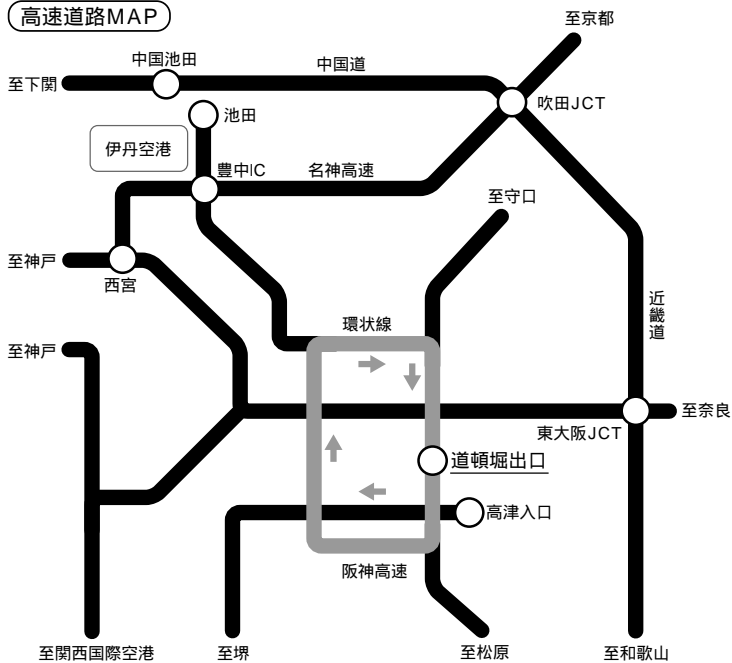

交通路のご案内

高速道路MAP

お車をご利用の場合

- 【京都・名古屋・東京より】名神高速豊中IC - 阪神高速環状線道頓堀出口
- 【広島・福岡より】中国池田IC - 阪神高速空港線 - 阪神高速環状線道頓堀出口
- 道頓堀出口より車で5分

飛行機をご利用の場合

- 【伊丹空港・関西空港より】リムジンバスなんば - 地下鉄千日前線谷町九丁目

鉄道MAP

電車をご利用の場合

- 【東京・名古屋・福岡より】新幹線新大阪 - 地下鉄御堂筋線なんば - 地下鉄千日前線谷町九丁目
- 【京都・神戸より】JR大阪 - 地下鉄谷町線東梅田 - 地下鉄谷町線谷町九丁目
- 【和歌山より】 JR天王寺 - 地下鉄谷町線谷町九丁目
- 地下鉄谷町九丁目から徒歩5分 ● 近鉄上本町から徒歩7分

有限会社 **エレクトリックマイクロシステム** (株)東翔コーポレーション内

〒543-0072 大阪市天王寺区生玉町5-31 アンビション三和第二ビル8F TEL:06-6779-8894 FAX:06-6779-8641